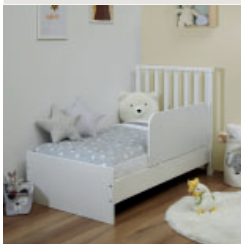

TRANSFORMABLE LITTLE BOY BED RAIL

Bianco White

8 059513 884029

KIT TRASFORMAZIONE LETTO JUNIOR PLUS 180x80

JUNIOR PLUS 180x80 BED CONVERSION KIT

Bianco White

8 059513 884760

♥ Collezione **Leonardo**