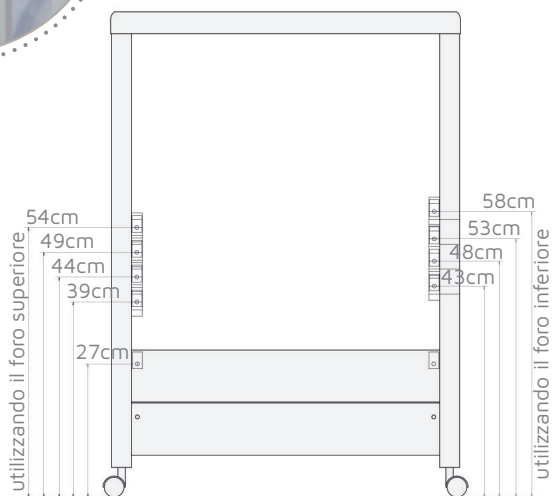

♥ **9 altezze** per adattare il lettino al lettone di mamma e papà.
♥ **9 heights** to adapt the crib to mum and dad's bed.

♥ **opzionale: kit Prolunga** cm123x13x10h pannello prolunga, materassino, lenzuolo coprimaterasso maxi.
♥ **optional: extension kit** cm 123x13x10h extension panel, mattress, maxi mattress cover sheet.