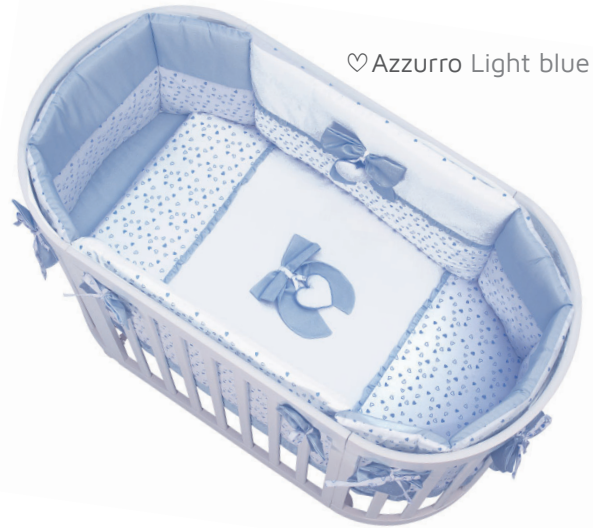

♥ Azzurro Light blue