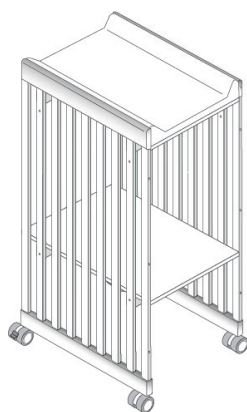

♡ kit trasformazione fasciatoio
inclusa estensione rete e
materassino pvc
changing table transformation
kit included net extension and
pvc mattress