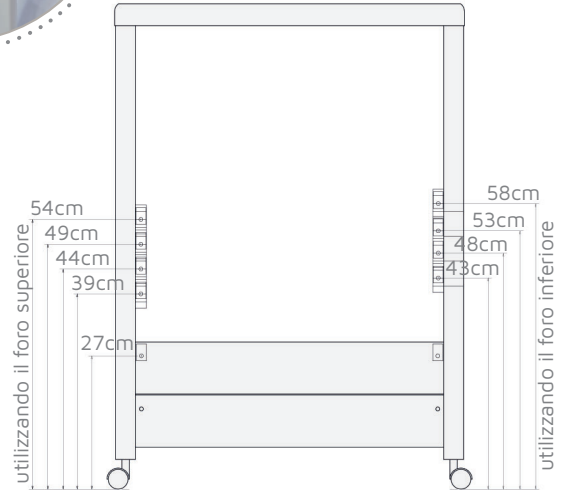

culla cradle
83x63x8cm

lettino crib
123x63x12cm

♡ Collezione Avant

- ♡ **opzionale:** cassetto
- ♡ optional: drawer

- ♡ **9 altezze** per adattare il lettino al lettone di mamma e papà
- ♡ **9 heights** to adapt the crib to mum and dad's bed

- ♡ **opzionale:** materasso culla ALOE 83x63x8cm
- ♡ optional: ALOE cot mattress 83x63x8cm

- ♡ **opzionale:** materasso letto ALOE 123x63x12cm
- ♡ optional: ALOE cot mattress 123x63x12cm

- ♡ **cinghie di ancoraggio** al lettone di mamma e papà
- ♡ anchor straps to mum and dad's bed