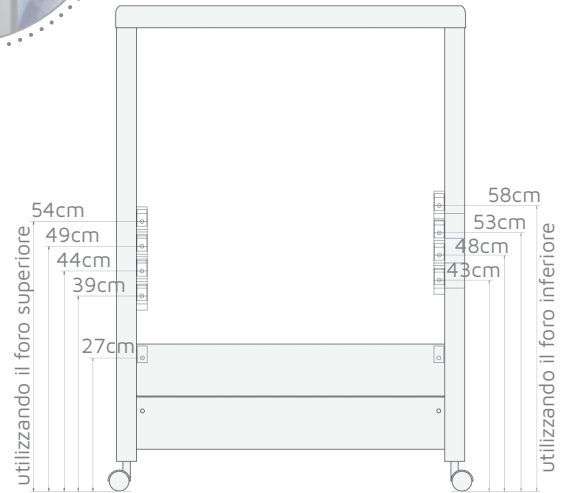

€ 49,00

113,00

♡ Collezione Avant

- ♡ **opzionale:** cassetto
- ♡ optional: drawer

- ♡ **9 altezze** per adattare il lettino al lettone di mamma e papà
- ♡ **9 heights** to adapt the crib to mum and dad's bed

- ♡ **opzionale:** materasso culla ALOE 83x63x8cm
- ♡ optional: ALOE cot mattress 83x63x8cm

- ♡ **opzionale:** materasso letto ALOE 123x63x12cm
- ♡ optional: ALOE cot mattress 123x63x12cm

- ♡ **cinghie di ancoraggio** al lettone di mamma e papà
- ♡ anchor straps to mum and dad's bed