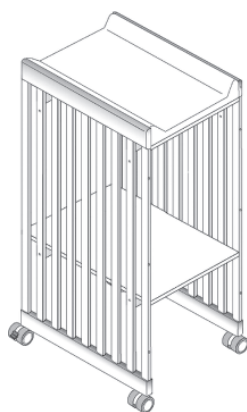

♡ kit trasformazione fasciatoio
inclusa estensione rete e
materassino pvc
changing table transformation
kit included net extension and
pvc mattress