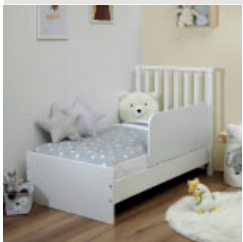

Bianco White

€ 40,00

MATERASSO MATTRESS ALOE 140x70

Bianco White

€ 125,00

SPONDA LITTLE BOY TRASFORMABILE

TRANSFORMABLE LITTLE BOY BED RAIL

Bianco White