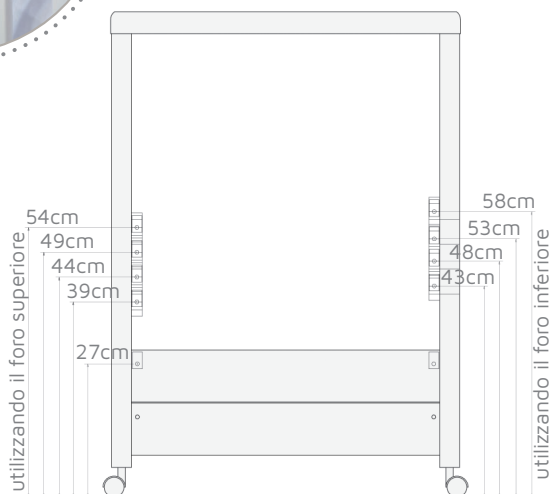

♥ **9 altezze** per adattare il lettino al lettone di mamma e papà.
♥ **9 heights** to adapt the crib to mum and dad's bed.

♥ **opzionale: kit Prolunga** cm123x13x10h pannello prolunga, materassino, lenzuolo coprimaterasso maxi.
♥ **optional: extension kit** cm 123x13x10h extension panel, mattress, maxi mattress cover sheet.